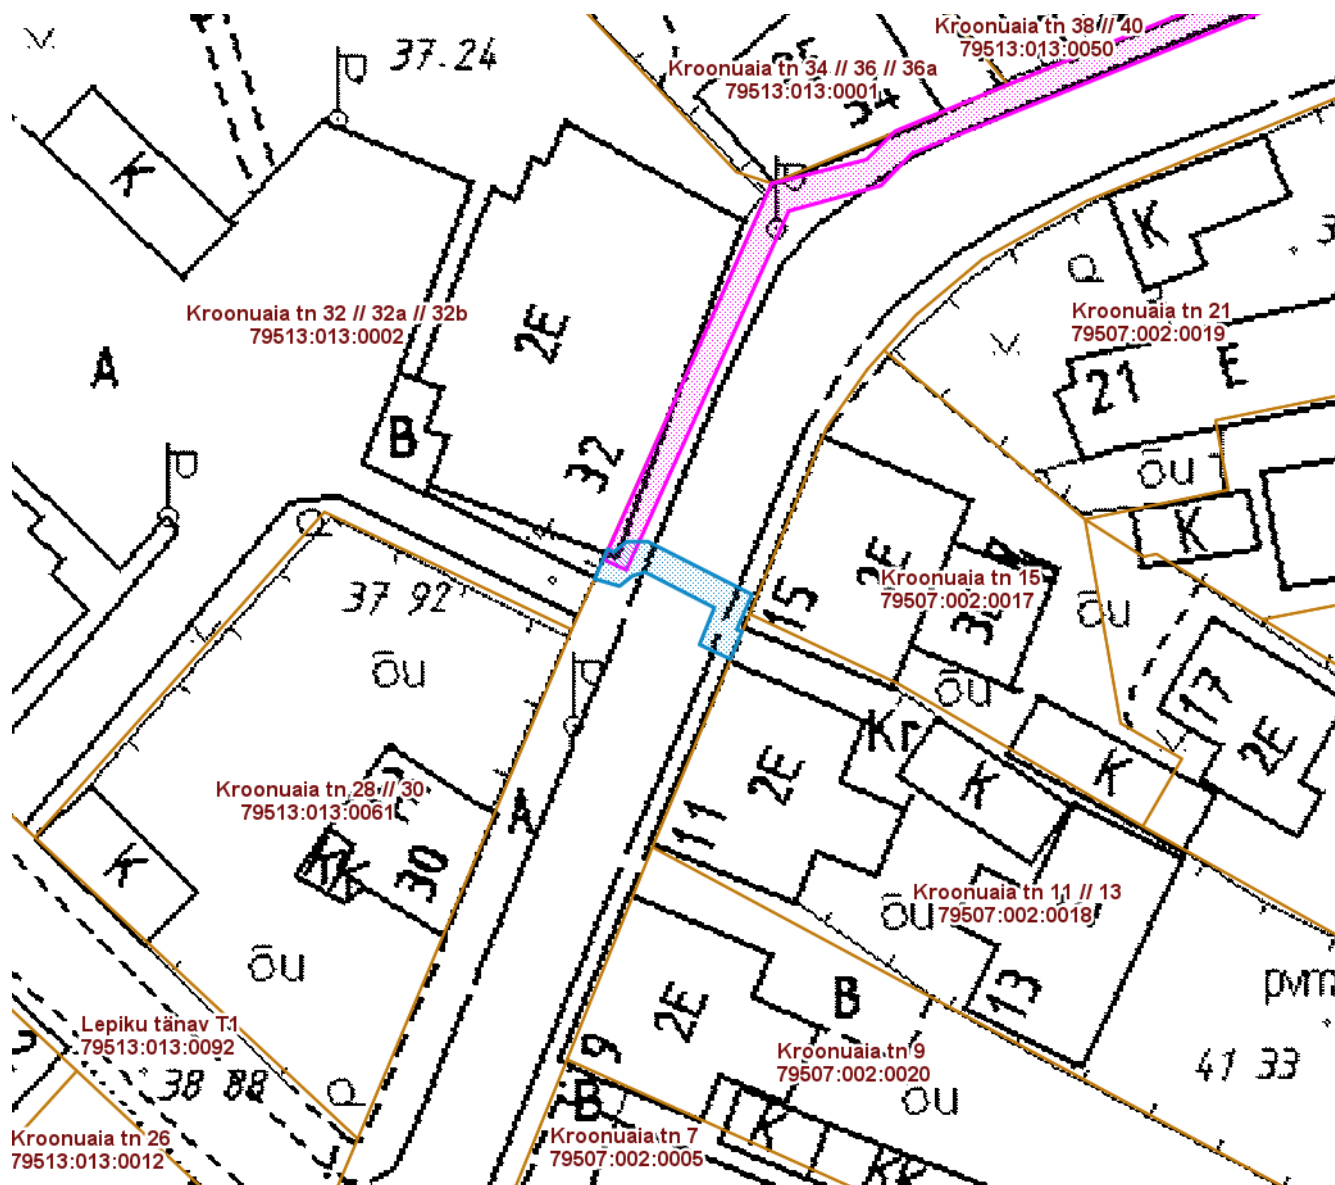

## ALA SKEEM

Kroonuaia tänav T1 (79507:002:0023)

M 1 : 500

— Isikliku kasutusõigusega seatav  
maa-ala 26 m<sup>2</sup>  
(0,4 kV maakaabelliin)

— Olemasolevad piirangud ja  
isiklikud kasutusõigused

Koostas: **Jelena Lindmäe**

Nr	X	Y
1	6474689.20	658803.46
2	6474688.72	658805.10
3	6474689.41	658805.98
4	6474689.65	658806.80
5	6474687.30	658811.37
6	6474684.86	658810.39
7	6474683.91	658812.43
8	6474685.74	658813.20
9	6474685.87	658812.85
10	6474688.17	658813.86
11	6474691.66	658806.98
12	6474691.66	658805.58
13	6474690.97	658804.71
14	6474691.16	658804.31